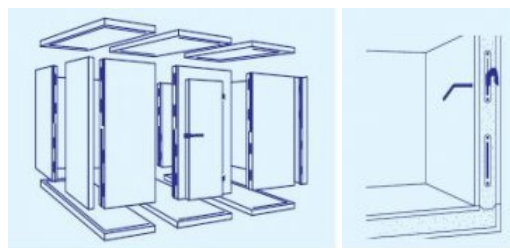

Standard Kühl- und Tiefkühlzellen

Sofort lieferbare Kühlzellen bis 12 m³

DEEC®

Kühlzellen sind die wirtschaftliche Antwort auf das steigende Bevorratungs- und Gesundheitsbewusstsein im gewerblichen und privaten Bereich. In Gewerbebetrieben wie Bäckereien, Metzgereien, Gastronomie, Kantinen und Sozialeinrichtungen setzt die kurzfristige, fachgerechte Lagerung von vorgefertigten und vorportionierten Lebensmitteln größere Kühlräume voraus, die Kühlschränke und Gefriertruhen aus Platzmangel sowie energie- und kühltechnischen Gründen nicht erfüllen können. Unsere Kühlzellen für Normal- und Tiefkühlung sind **auf dem neuesten Stand der Kältetechnik**. Bei der Herstellung wurde großen Wert auf die Verwendung **hochwertiger Materialien** gelegt. Dank der **modularen Bauweise** und der flexiblen Fertigung können unsere Kühlzellen preiswert angeboten werden und sind **ab lager lieferbar**.

Wandaufbau

Elementverbindung durch selbstzentrierendes Nut/Feder-Dichtsystem und Eingeschäumte, korrosionsgeschützte Spannschlösser zur kraftschlüssigen Verbindung der Elemente untereinander.

Bodenausführung