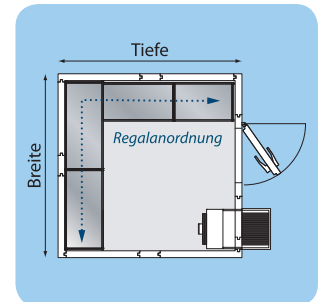

In verschiedenen Standardgrößen von S bis XXL erhalten Sie unser bewährtes Tecto Kühlzellenprogramm in den Wandstärken 80 oder 100 mm, bereits ausgestattet mit Viessmann Kühlaggregat und Regalsystem, zum einmaligen Paketpreis.

## Tecto Kühlzellen ClassicEdition (80 mm) Temperaturbereich +3°C bis +19°C

Tecto ClassicEdition 80 Paket		Außenmaße in mm (B x L x H)	Paketpreis
<b>S</b>	Kühlaggregat CS 900 T	1800 x 1500 x 2410	
	Kühlaggregat CS 900 T	1800 x 1500 x 2110	
<b>M</b>	Kühlaggregat CS 900 T	2100 x 1800 x 2410	
	Kühlaggregat CS 900 T	2100 x 1800 x 2110	
<b>L</b>	Kühlaggregat CS 1300 T	2400 x 2100 x 2410	
	Kühlaggregat CS 1300 T	2400 x 2100 x 2110	
<b>XL</b>	Kühlaggregat CS 1300 T	2700 x 2400 x 2410	
	Kühlaggregat CS 1300 T	2700 x 2400 x 2110	
<b>XXL</b>	Kühlaggregat CS 2000 T	3000 x 2700 x 2410	
	Kühlaggregat CS 2000 T	3000 x 2700 x 2110	

Huckepack-Aggregat mit T-Regelung

Boden/Wand-Verbindung

Paketpreis inkl. Aluminiumregal Rega Almo Norm 20 und Kühlaggregat.  
Zellenhöhe 2410 mm und 2450 mm: Lichte Türmaße 800 x 2000 mm (Paket S: 600 x 2000 mm).  
Zellenhöhe 2110 mm und 2150 mm: Lichte Türmaße 800 x 1800 mm (Paket S: 600 x 1800 mm).  
Türseite ist Breitseite und das Aggregat links neben der Tür.  
Preise verstehen sich zzgl. Montagekosten und gesetzlicher Mwst..