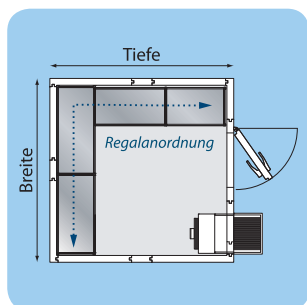

In verschiedenen Standardgrößen von S bis XXL erhalten Sie unser bewährtes Frischhaltezellenprogramm in der Wandstärke 60 mm, bereits ausgestattet mit Viessmann Kühlaggregat und Regalsystem zum einmaligen Paketpreis. Bereits die kleinste Ausführung mit nur 1,08 m² Grundfläche bietet bei einer Höhe von 1,95 m mit ca. 1540 l Inhalt ausreichend Platz, um Ihre Lebensmittel übersichtlich und schnell auffindbar zu lagern.

Serienmäßige Ausstattung:

Lichtschalter mit Kontrollleuchte, Thermometer, Feuchtraumvalleuchte, Magnetdichtrahmen, Wendetürblatt (DIN rechts/links) mit leichtem Beschlag.

- **Optimale Größen von S bis XXL**
- **Temperaturbereich von +3°C bis +19°C**
- **Wandstärke 60 mm**
- **Vollhygienischer Edelstahlboden**
- **5 Jahre Gewährleistung Frischhaltezelle (Gemäß unseren AGB's)**

Ausstattungen und Preise

Frischhaltezelle ClassicEdition

Beispiel Regalausstattung

Beispiel Rega Almo Norm 20

Huckepack-Aggregat mit T-Regelung

Boden/Wand-Verbindung

	Paket	Außenmaße in mm (B x L x H)	Paketpreis
S	FHZ ClassicEdition S Kühlaggregat CS 500 T	1200 x 1200 x 1950	
	FHZ ClassicEdition S Kühlaggregat CS 500 T	1200 x 1500 x 1950	
M	FHZ ClassicEdition M Kühlaggregat CS 500 T	1500 x 1500 x 1950	
	FHZ ClassicEdition M Kühlaggregat CS 500 T	1500 x 1800 x 1950	
L	FHZ ClassicEdition L Kühlaggregat CS 500 T	1800 x 1200 x 1950	
	FHZ ClassicEdition L Kühlaggregat CS 900 T	1800 x 1800 x 1950	
XL	FHZ ClassicEdition XL Kühlaggregat CS 500 T	2100 x 1200 x 1950	
	FHZ ClassicEdition XL Kühlaggregat CS 900 T	2100 x 1800 x 1950	
XXL	FHZ ClassicEdition XXL Kühlaggregat CS 900 T	2400 x 1200 x 1950	
	FHZ ClassicEdition XXL Kühlaggregat CS 900 T	2400 x 1500 x 1950	

Paketpreis inkl. Aluminiumregal Rega Almo Norm 20 und Kühlaggregat.
Lichte Türmaße 600 x 1830 mm. Türseite ist Breitseite und das Aggregat links neben der Tür.
Andere Zellengrößen lieferbar! Preise verstehen sich zzgl. Montagekosten und gesetzlicher MwSt..